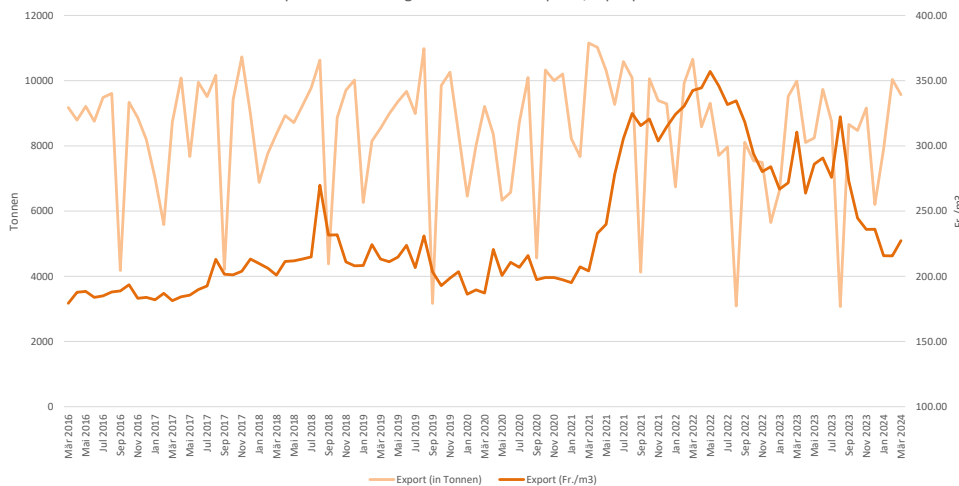

März / Mars 2024

Import Schnittholz Fichte/Tanne roh & bearbeitet pro Monat
Importation de sciage brut et usiné d'épicéa/sapin par mois

Herkunftsländer Menge / Pays d'origine Quantité [%]

[t] [CHF/Fm]

Export Schnittholz Fichte/Tanne roh & bearbeitet pro Monat
Exportation de sciage brut et usiné d'épicéa/sapin par mois

Zielländer Menge / Pays cibles Quantité [%]

[t] [CHF/Fm]

Die Zollstatistik rechnet mit 520kg pro m3 Fichte Tanne-Schnittholz
Les statistiques douanières calculent 520 kg/m3 de sciages d'épicéa et de sapin