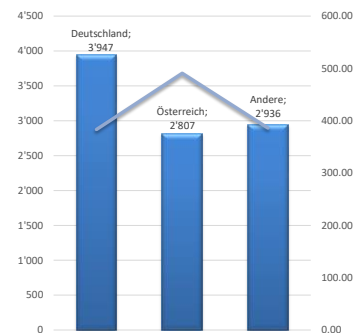

März / Mars 2024

Import Schnittholz Fichte/Tanne roh & bearbeitet pro Monat
Importation de sciage brut et usiné d'épicéa/sapin par mois

Herkunftsländer Menge / Pays d'origine Quantité [%]

[t] [CHF/Fm]

Export Schnittholz Fichte/Tanne roh & bearbeitet pro Monat
Exportation de sciage brut et usiné d'épicéa/sapin par mois

Zielländer Menge / Pays cibles Quantité [%]

[t] [CHF/Fm]

Die Zollstatistik rechnet mit 520kg pro m3 Fichte Tanne-Schnittholz
Les statistiques douanières calculent 520 kg/m3 de sciages d'épicéa et de sapin