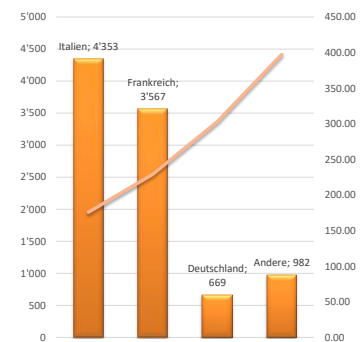

März / Mars 2024

Import Schnittholz Fichte/Tanne roh & bearbeitet pro Monat
Importation de sciage brut et usiné d'épicéa/sapin par mois

Herkunftsländer Menge / Pays d'origine Quantité [%]

[t] [CHF/Fm]

Export Schnittholz Fichte/Tanne roh & bearbeitet pro Monat
Exportation de sciage brut et usiné d'épicéa/sapin par mois

Zielländer Menge / Pays cibles Quantité [%]

[t] [CHF/Fm]

Die Zollstatistik rechnet mit 520kg pro m3 Fichte Tanne-Schnittholz
Les statistiques douanières calculent 520 kg/m3 de sciages d'épicéa et de sapin