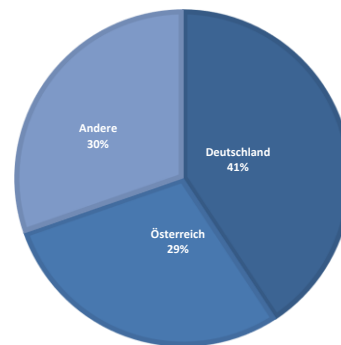

März / Mars 2024

Import Schnittholz Fichte/Tanne roh & bearbeitet pro Monat
Importation de sciage brut et usiné d'épicéa/sapin par mois

Herkunftsländer Menge / Pays d'origine Quantité [%]

[t] [CHF/Fm]

Export Schnittholz Fichte/Tanne roh & bearbeitet pro Monat
Exportation de sciage brut et usiné d'épicéa/sapin par mois