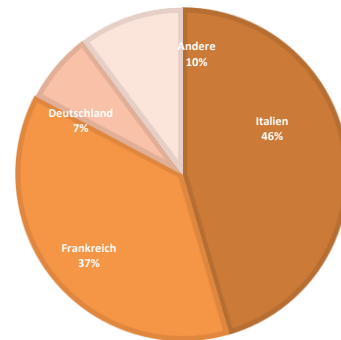

Zielländer Menge / Pays cibles Quantité [%]

[t] [CHF/Fm]

Die Zollstatistik rechnet mit 520kg pro m3 Fichte Tanne-Schnittholz
Les statistiques douanières calculent 520 kg/m3 de sciages d'épicéa et de sapin