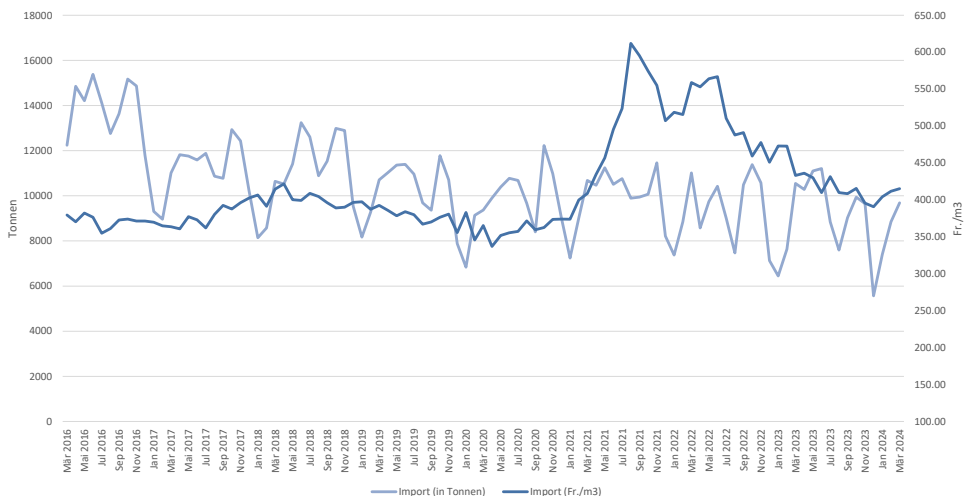

März / Mars 2024

Import Schnittholz Fichte/Tanne roh & bearbeitet pro Monat
Importation de sciage brut et usiné d'épicéa/sapin par mois

Herkunftsländer Menge / Pays d'origine Quantité [%]

[t] [CHF/Fm]

Export Schnittholz Fichte/Tanne roh & bearbeitet pro Monat
Exportation de sciage brut et usiné d'épicéa/sapin par mois

Zielländer Menge / Pays cibles Quantité [%]

[t] [CHF/Fm]

Die Zollstatistik rechnet mit 520kg pro m3 Fichte Tanne-Schnittholz
Les statistiques douanières calculent 520 kg/m3 de sciages d'épicéa et de sapin